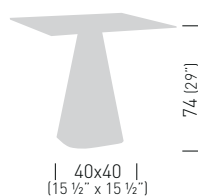

base74
base74 Led
base74+20

BMUG.__/H74 0.13m³ / 12.5kg / 1pcs
BMUG.__/H74L 0.13m³ / 14.7kg / 1pcs
BMUG.__/H74+20 0.13m³ / 32.5kg / 1pcs

Ø 60
(23 1/2")

diam.60
diam.60 Led
diam.60+20

TMUGC170.__-/H74 0.21m³ / 18.0kg / 1pcs
TMUGC170.__-/H74L 0.21m³ / 20.2kg / 1pcs
TMUGC170.__-/H74+20 0.21m³ / 38.0kg / 1pcs

Ø 68
(27")

diam.68
diam.68 Led
diam.68+20

TMUGC178.__-/H74 0.23m³ / 21.5kg / 1pcs
TMUGC178.__-/H74L 0.23m³ / 23.7kg / 1pcs
TMUGC178.__-/H74+20 0.23m³ / 41.5kg / 1pcs

Ø 80
(31 1/2")

diam.80
diam.80 Led
diam.80+20

TMUGC186.__-/H74 0.5m³ / 23.5kg / 1pcs
TMUGC186.__-/H74L 0.5m³ / 25.7kg / 1pcs
TMUGC186.__-/H74+20 0.5m³ / 43.5kg / 1pcs

Ø 100
(39 1/2")

diam.100
diam.100 Led
diam.100+20

TMUGC198.__-/H74 0.67m³ / 28.0kg / 1pcs
TMUGC198.__-/H74L 0.67m³ / 32.2kg / 1pcs
TMUGC198.__-/H74+20 0.67m³ / 48.0kg / 1pcs

60 (23 1/2")

60x60
60x60 Led
60x60+20

TMUGC174.__-/H74 0.21m³ / 20.0kg / 1pcs
TMUGC174.__-/H74L 0.21m³ / 22.5kg / 1pcs
TMUGC174.__-/H74+20 0.21m³ / 39.5kg / 1pcs

68 (27")

68x68
68x68 Led
68x68+20

TMUGC182.__-/H74 0.23m³ / 21.8kg / 1pcs
TMUGC182.__-/H74L 0.23m³ / 24.0kg / 1pcs
TMUGC182.__-/H74+20 0.23m³ / 41.8kg / 1pcs

79 (31")

79x79
79x79 Led
79x79+20

TMUGC190.__-/H74 0.50m³ / 25.0kg / 1pcs
TMUGC190.__-/H74L 0.50m³ / 27.0kg / 1pcs
TMUGC190.__-/H74+20 0.50m³ / 45.0kg / 1pcs

89 (35")

89x89
89x89 Led
89x89+20

TMUGC194.__-/H74 0.60m³ / 26.0kg / 1pcs
TMUGC194.__-/H74L 0.60m³ / 28.0kg / 1pcs
TMUGC194.__-/H74+20 0.60m³ / 46.0kg / 1pcs