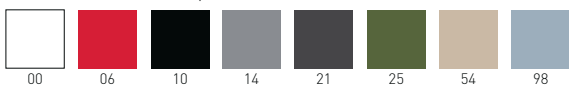

Abuela

Available colors / Colori disponibili

ABUELA

4-legged stackable
techno-polymer chair.
Sedia impilabile
in tecnopolimero.

stackable / impilabile (6pcs)

A assembled / assemblato

0,43 m³ - 16,8 kg.
59x75x99cm.
4 pcs [carton]