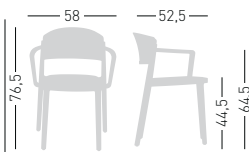

Abuela

Available colors / Colori disponibili

ABUELA

4-legged stackable
techno-polymer chair.
Sedia impilabile
in tecnopolimero.

stackable / impilabile (6pcs)

A assembled / assemblato

0,43 m³ - 16,8 kg.
59x75x99cm.
4 pcs [carton]

Frame Finishing & Codes / Finiture Telai e Codici

cod.292.--/A

ABUELA B

4-legged stackable techno-polymer
chair with armrests.
Sedia impilabile in tecnopolimero
con braccioli.

CATAS
TUTATO - TUTEDI

stackable / impilabile (6pcs)

A assembled / assemblato

0,43 m³ - 19,2 kg.
59x75x99cm.
4 pcs [carton]

Frame Finishing & Codes / Finiture Telai e Codici

cod.293.--/A

ABUELA
CUSHION / CUSCINO

Upholstered cushion.
Cuscino tappezzato.

Available fabric.
Tessuti disponibili.
K, B, E, DK, TC